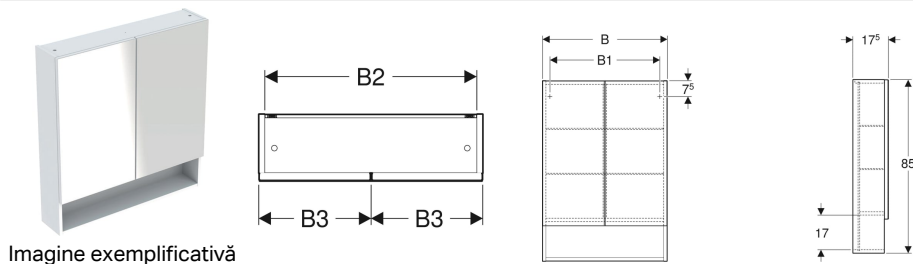

Dulap cu oglindă Geberit Selnova Square, cu două uși

Caracteristici

- Suspendat
- Cu două uși
- Cu blat deschis
- Ușă cu mecanism de amortizare

- Cu patru plăci de suport din sticlă înlocuibile
- Prinderea ușii pe stânga sau pe dreapta
- Livrat asamblat

Date tehnice

Material | Structură din lemn, tristratificată, cu densitate ridicată

Lista elementelor livrate

- 4 rafturi din sticlă
- Material de fixare

Cod art.	Culoare / suprafață	B	B1	B2	B3	H	T
501.264.00.1	Alb / Vopsit foarte lucios	58.8 cm	51.8 cm	55.6 cm	29.1 cm	85 cm	17.5 cm
501.265.00.1	Lava / Vopsit mat	58.8 cm	51.8 cm	55.6 cm	29.1 cm	85 cm	17.5 cm
501.266.00.1	Nuc american Hickory / Melamină structură lemnoasă	58.8 cm	51.8 cm	55.6 cm	29.1 cm	85 cm	17.5 cm
501.267.00.1	Nuc american Hickory deschis / Melamină structură lemnoasă	58.8 cm	51.8 cm	55.6 cm	29.1 cm	85 cm	17.5 cm
501.268.00.1	Alb / Vopsit foarte lucios	78.8 cm	71.8 cm	75.6 cm	39.1 cm	85 cm	17.5 cm
501.269.00.1	Lava / Vopsit mat	78.8 cm	71.8 cm	75.6 cm	39.1 cm	85 cm	17.5 cm
501.270.00.1	Nuc american Hickory / Melamină structură lemnoasă	78.8 cm	71.8 cm	75.6 cm	39.1 cm	85 cm	17.5 cm
501.271.00.1	Nuc american Hickory deschis / Melamină structură lemnoasă	78.8 cm	71.8 cm	75.6 cm	39.1 cm	85 cm	17.5 cm